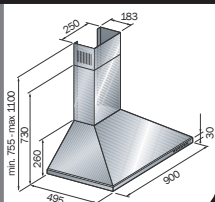

### C1-90

意大利設計及製造  
Designed & Made in Italy

- 闊：90 cm
  - 優雅簡約設計
  - 時尚式按鍵，操作方便
  - 3 種風速選擇
  - 抽風量達 800 m<sup>3</sup>/h
  - 鋁質過濾板，易拆易洗
  - 40W 標準燈泡照明
  - 原廠意大利製造
- Width: 90 cm
  - Elegant Design
  - Convenient Push Buttons
  - 3-Speed Extraction Force
  - Extraction Capacity: 800 m<sup>3</sup>/h
  - Aluminium Grease Filtering Panels
  - 40W Standard Lamps
  - Designed & Made In Italy