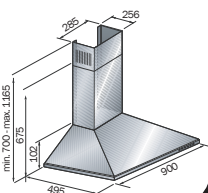

## 煙導式 Chimney Type

ITALIA

意大利設計及製造  
Designed & Made in Italy

- 闊：90 cm
  - 優雅簡約設計
  - 時尚式按鍵，操作方便
  - 3 種風速選擇
  - 抽風量達 800 m<sup>3</sup>/h
  - 鋁質過濾板，易拆易洗
  - 設15分鐘延遲關機功能
  - 原廠意大利製造
- Width: 90 cm
  - Elegant Design
  - Convenient Push Buttons
  - 3-Speed Extraction Force
  - Extraction Capacity: 800 m<sup>3</sup>/h
  - Aluminium Grease Filtering Panels
  - 15-min Delayed Shut-off
  - Designed & Made In Italy

C2-90

意大利設計及製造  
Designed & Made in Italy

- 闊：90 cm
  - 優雅超薄設計
  - 時尚式按鍵，操作方便
  - 3 種風速選擇
  - 抽風量達 800 m<sup>3</sup>/h
  - 鋁質過濾板，易拆易洗
  - 鹵素燈泡照明
  - 原廠意大利製造
- Width: 90 cm
  - Stylish Slim Design
  - Convenient Push Buttons
  - 3-Speed Extraction Force
  - Extraction Capacity: 800 m<sup>3</sup>/h
  - Aluminium Grease Filtering Panels
  - Halogen Lighting
  - Designed & Made In Italy