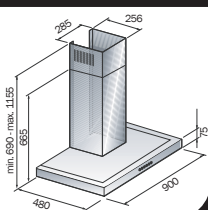

## 煙導式 Chimney Type

ITALIA

意大利設計及製造  
Designed & Made in Italy

- 闊：90 cm
  - 優雅簡約設計
  - 時尚式按鍵，操作方便
  - 3 種風速選擇
  - 抽風量達 800 m<sup>3</sup>/h
  - 鋁質過濾板，易拆易洗
  - 設15分鐘延遲關機功能
  - 原廠意大利製造
- Width: 90 cm
  - Elegant Design
  - Convenient Push Buttons
  - 3-Speed Extraction Force
  - Extraction Capacity: 800 m<sup>3</sup>/h
  - Aluminium Grease Filtering Panels
  - 15-min Delayed Shut-off
  - Designed & Made In Italy

C2-90

意大利設計及製造  
Designed & Made in Italy

- 闊：90 cm
  - 優雅超薄設計
  - 時尚式按鍵，操作方便
  - 3 種風速選擇
  - 抽風量達 800 m<sup>3</sup>/h
  - 鋁質過濾板，易拆易洗
  - 鹵素燈泡照明
  - 原廠意大利製造
- Width: 90 cm
  - Stylish Slim Design
  - Convenient Push Buttons
  - 3-Speed Extraction Force
  - Extraction Capacity: 800 m<sup>3</sup>/h
  - Aluminium Grease Filtering Panels
  - Halogen Lighting
  - Designed & Made In Italy