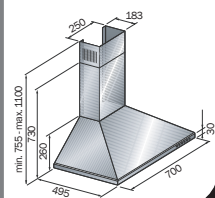

### C1-90

意大利設計及製造  
Designed & Made in Italy

- 闊：90 cm
  - 優雅簡約設計
  - 時尚式按鍵，操作方便
  - 3 種風速選擇
  - 抽風量達 800 m<sup>3</sup>/h
  - 鋁質過濾板，易拆易洗
  - 40W 標準燈泡照明
  - 原廠意大利製造
- Width: 90 cm
  - Elegant Design
  - Convenient Push Buttons
  - 3-Speed Extraction Force
  - Extraction Capacity: 800 m<sup>3</sup>/h
  - Aluminium Grease Filtering Panels
  - 40W Standard Lamps
  - Designed & Made In Italy

### C1-70

意大利設計及製造  
Designed & Made in Italy

- 闊：70 cm
  - 優雅簡約設計
  - 時尚式按鍵，操作方便
  - 3 種風速選擇
  - 抽風量達 800 m<sup>3</sup>/h
  - 鋁質過濾板，易拆易洗
  - 40W 標準燈泡照明
  - 原廠意大利製造
- Width: 70 cm
  - Elegant Design
  - Convenient Push Buttons
  - 3-Speed Extraction Force
  - Extraction Capacity: 800 m<sup>3</sup>/h
  - Aluminium Grease Filtering Panels
  - 40W Standard Lamps
  - Designed & Made In Italy