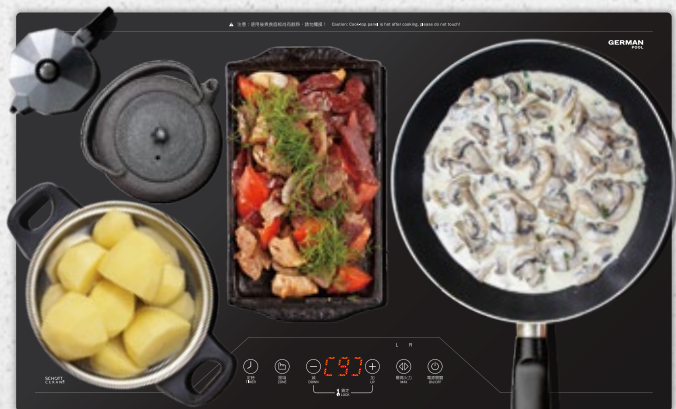

## 貼心設計及性能：

- 全區域加熱，爐面任何一處均可加熱
- 自動感應，可同時加熱多個鍋具
- SCHOTT CERAN®德國陶瓷玻璃面板
- 9檔火力控制
- 180分鐘定時關機功能
- 輕觸式控制，操作簡易
- Max一鍵猛火
- 獨立13A插頭，一插即煮
- 免費原廠保用1年

## 電子安全系統：

- 按鍵鎖定功能
- 鍋具檢知系統
- 過熱及空鍋自動關機
- 延長散熱功能

一鍵猛火 九檔火力控制 一插即煮

爐面設有自動感應系統，能準確偵察鍋具的形狀大小，讓多個鍋具同時以均勻火力加熱。亦可透過「區域鍵」輕鬆切換至雙爐烹調模式，將全部火力轉移至左或右加熱區，進行爆炒等猛火烹調。