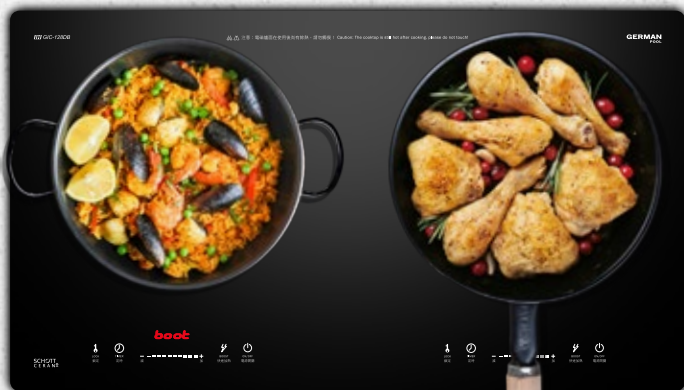

### 電子安全系統：

- 按鍵鎖定功能
- 餘溫警告指示燈
- 鍋具檢知系統
- 過熱及空鍋自動關機
- 延長散熱功能

一鍵猛火

檔火力控制

一插即煮

配備一條獨立電源線，只需使用一個獨立13A插座，即插即用。左右爐頭智能分配2,800W火力。