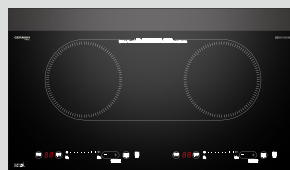

## 電子安全系統：

- 按鍵鎖定功能
- 餘溫警告指示燈
- 鍋具檢知系統
- 過熱及空鍋自動關機
- 延長散熱功能

10

檔火力控制

13A

一插即煮

360

分鐘  
定時關機