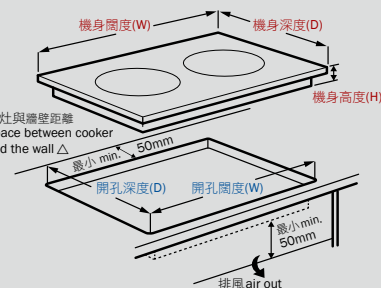

嵌入式系列				
型號 Model	GIC-128DB	GIC-152DB	GIC-BD28B-S	GIC-BD56B-S
爐頭數目 No. of hobs	2	2	2	2
功率 Power	2,800W	5,200W	2,800W	5,600W
機身尺寸 Product Dimensions	高(H)	61 mm	61 mm	93 mm
	闊(W)	710 mm	710 mm	695 mm
	深(D)	400 mm	400 mm	390 mm
嵌入式開孔尺寸 Cutout dimensions	高(H)	≥ 110 mm	≥ 110 mm	≥ 250 mm
	闊(W)	688 mm	688 mm	666 mm
	深(D)	378 mm	378 mm	361 mm
淨重 Net weight	9 kg	9.2 kg	8.5 kg	9.2 kg
電壓 Voltage	220 - 240 V	220 - 240 V	220 - 240 V	220 - 240 V
電流 Electric current	13A	13A x 2	11.7 - 12.7 A	23.3 - 25.5 A

嵌入式系列			
型號 Model	GIC-CS28B-S	GID-AS28B	DIC-148DB
爐頭數目 No. of hobs	1	1	2
功率 Power	2,800W	2,800W	4,800W
機身尺寸 Product Dimensions	高(H)	95 mm	85 mm
	闊(W)	305 mm	305 mm
	深(D)	505 mm	505 mm
嵌入式開孔尺寸 Cutout dimensions	高(H)	≥ 250 mm	≥ 250 mm
	闊(W)	267 mm	265 mm
	深(D)	465 mm	465 mm
淨重 Net weight	5.6 kg	4.3 kg	10kg
電壓 Voltage	220 - 240 V	220 - 240 V	220 - 240 V
電流 Electric current	11.7 - 12.7 A	11.7 - 12.7 A	25 A

座檯式系列			
型號 Model	GID-AS28T	GIC-MS28T	GIC-GS20P
爐頭數目 No. of hobs	1	1	1
功率 Power	2,800W	2,800W	2,000W
機身尺寸 Product Dimensions	高(H)	60 mm	99 mm
	闊(W)	420 mm	330 mm
	深(D)	280 mm	415 mm
淨重 Net weight	2.6 kg	4.5 kg	2.6 kg
電壓 Voltage	220 - 240 V	220 - 240 V	220 - 240 V
電流 Electric current	12.7 A	12.7 A	9.1 A

安裝圖 Installation Diagram (mm)

機身尺寸 Product Dimensions
嵌入式開孔尺寸 Cutout Dimensions

△ 注意：為確保散熱通風，爐灶與
牆壁距離為50mm，機身底部排風
口不少於50mm。

△ Caution: To ensure proper
ventilation, the cooker should be
away from the wall for at least
50mm, the ventilation shaft under
the cooker should not be less than
50mm.

* 安裝嵌入式電磁爐時必須預留足夠散熱空間
* For ventilation purposes, please leave sufficient space underneath unit

產品規格及設計如有變更，恕不另行通知，最新版本以www.germanpool.com網上版為準。
Specifications are subject to change without prior notice. Please refer to www.germanpool.com
for the most up-to-date version.

全線系列通過香港電氣產品(安全)規例，信心保證。
All GIC series induction cookers are complied with the Hong Kong Electrical Products (Safety)
Regulation.