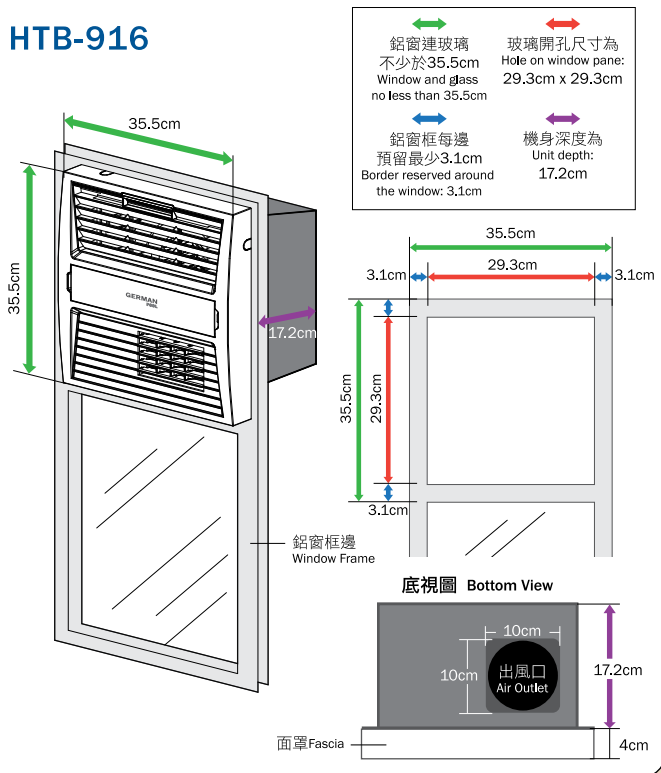

窗口基本安裝要求 Window-Mounting Minimum Requirement

HTB-916