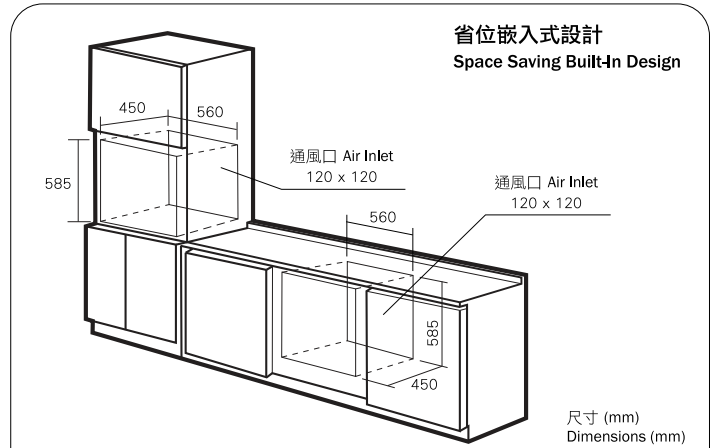

規格 Specifications

型號 Model	 DS-15L	 DS-13P
電壓 Voltage	220 V / 50 Hz	220 V / 50 Hz
功率 Power	280 W	280 W
容量 Capacity	95 L	95 L
可容納重量 Loading Capacity	12 kg	12 kg
消毒方式 Sterilizing Method	Ozone + UV	Ozone + UV
烘乾方式 Drying Method	PTC	PTC
顏色 Colour	Black & Silver	Silver
機身尺寸 Dimensions	(H) 620 (W) 597 (D) 430 mm	(H) 620 (W) 597 (D) 430 mm
內部尺寸 Interior Dimensions	(H) 490 (W) 510 (D) 380 mm	(H) 490 (W) 510 (D) 380 mm
安裝尺寸 Installation Dimensions	(H) 585 (W) 560 (D) 450 mm	(H) 585 (W) 560 (D) 450 mm
淨重 Net Weight	28.0 kg	28.0 kg