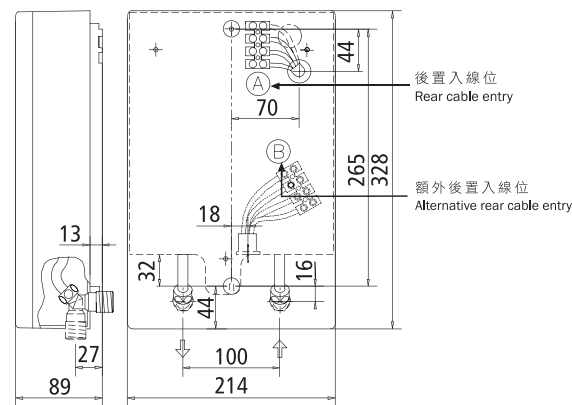

安裝圖 Installation Diagram

特點 Features

- 原裝德國高效紫銅加熱系統
- 自動按照入水溫度及流量調節發熱功率，節省電
- 全電子安全恆溫器（35°C至55°C熱水選擇）
- 閉口設計，備有先進水溫安全保護裝置
- 防水LED顯示器與設定按鈕
- 纖薄流線外殼
- 電線與水管均可作隱藏式安裝
- 中央式系統設計，可作單點或多點使用
- 適合淋浴、浴盆、廚房銻盆及洗手盆等
- 單相電源適用
- 原廠德國製造
- German-made copper heating element
- Heating power controlled electronically according to feed temperature and flow rate
- Accurate electronic temperature control (35°C-55°C temperature setting)
- Closed-outlet design with safety temperature limiter
- Control panel with LED digital display
- Attractive compact design
- Suitable for surface or flush mounted installation
- Single-outlet or multiple-outlet applications
- Good for showers, baths, kitchen sinks or wash basins
- 1-phase electric power
- Made in Germany

特點 Features

- 原裝德國高效紫銅加熱系統
- 水壓推動制熱系統，備有過熱斷電保護及監控器
- 有高效過濾器及水流控制器
- 纖薄流線外殼
- 電線與水管均可作隱藏式安裝
- 中央式系統設計，可作單點或多點使用
- 適合淋浴、浴盆、廚房銻盆及洗手盆等
- 單相電源適用
- 原廠德國製造
- German-made copper heating element
- Hydraulic control with safety temperature limiter & monitor
- Easy-to-service strainer and flow control
- Attractive compact design
- Suitable for surface or flush mounted installation
- Single-outlet or multiple-outlet applications
- Good for showers, baths, kitchen sinks or wash basins
- 1-phase electric power
- Made in Germany