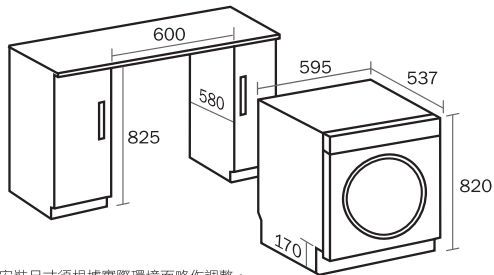

安全功能 Safety Devices

防溢滿功能 Anti-Overflow	✓
兒童安全鎖 Child-Proof Door Lock	✓
水溫檢測控制 Temperature Control	✓
平衡檢測及修正系統 Load Balancing System	✓

標準60cm闊嵌入式機身，體現電器廚櫃一體化。
Space Saving 60 cm Wide Built-In Design.

尺寸 (mm)
Dimensions (mm)