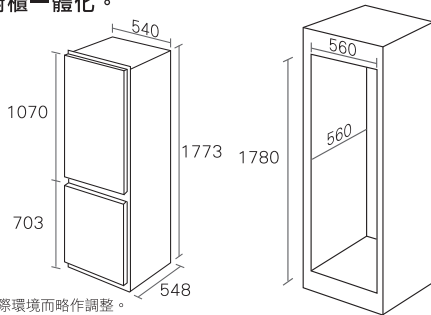

雪櫃特設可轉換方向門鉸，方便配合廚櫃安裝。

Reversible refrigerator doors can be fully integrated into your kitchen cabinet.

省位嵌入式設計，體現電器廚櫃一體化。
Space Saving Built-In Design.

尺寸 (mm)
Dimensions (mm)

以上數字只供參考，產品安裝尺寸須根據實際環境而略作調整。
Above figures are for reference only. Actual installation dimensions may vary depending on room settings.

嵌入式電器系列 Built-In Series

規格和設計如有變更，恕不另行通知。Specifications are subject to change without prior notice.

規格 Specifications

型號 Model	IGOS30NFH
電壓 Voltage	220-240 V
頻率 Frequency	50 Hz
功率 Power	140 W
顏色 Colour	白 White
機身尺寸 Dimensions	(H) 1773 (W) 540 (D) 548 mm
歐洲能源效益級別 European Energy Efficiency Rating	A 級 Class
噪音 Sound Level	39 dB
總容量 Gross Volume	242 L
淨容量：冷藏庫 Net Capacity: Refrigerator	173 L
淨容量：急凍庫 Net Capacity: Freezer	47 L
壓縮機數量 Number of Compressors	1
可轉換方向機門 Reversible Door	✓
電子恆溫器 Electronic Thermostat	✓
可調節機腳數量 Number of Adjustable Feet	2
保養年期 Warranty Term	1 Year