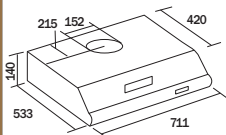

台式銀影型

2303S

2300 R.P.M 轉

- 銀影不銹鋼易潔耐用機身
- 龍捲風摩打轉速高達 2,300轉
- 雙風輪獨立開關及速度調校
- 附設四個獨立易潔集油杯
- 摩打保用十年
- 專利編號：HK1040354

- Durable silvery stainless steel body
- 2,300 R.P.M. Tornado motor
- Dual exhaust wheels with independent power switch & speed control
- 4 independent collection cups for easy cleaning
- 10-year warranty on motor
- Patent No. : HK1040354