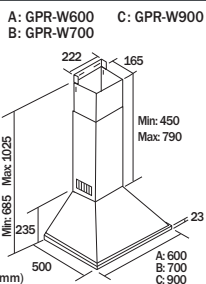

Chimney type

煙導式

GPR-W600 / W700 / W900

- 三段風速選擇
 - 排風量達 725 m³/hr
 - 比同級煙導式價錢經濟兼實用
 - 超密度全不銹鋼外殼
 - 三種闊度可供選擇
 - 輕按式簡易按鈕設計，操作易如反掌
 - 裝飾煙窗可調節高度
 - 歐洲設計及製造
 - 摩打保用 1 年
- 3-speed extraction force
 - Exhaust volume up to 725 m³/hr
 - Practical and economical
 - Stainless steel body
 - Available in 3 widths
 - Soft-touch push buttons for ease of use
 - Adjustable decorative chimney extension
 - Designed and made in Europe
 - 1-year warranty on motor