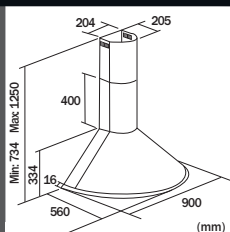

Chimney type

煙導式

GPR-Q900

- 歐陸煙導式時尚設計
- 不銹鋼外殼配典雅圓筒外型
- 裝飾煙通可調節高度
- 三段風速選擇
- 排風量達 880 m³/hr
- 多層式鋁質線圈過濾網
- 歐洲設計及製造
- 摩打保用 1 年

- European style chimney design
- Elegant conical stainless steel body
- Adjustable decorative chimney extension
- 3-speed extraction force
- Exhaust volume up to 880 m³/hr
- Special 5-layer aluminium filter
- Designed and made in Europe
- 1-year warranty on motor