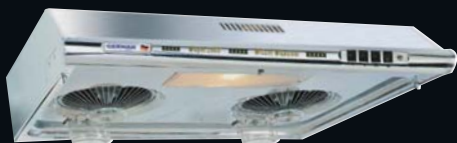

Free-standing type

台式超薄型

3302S / 3302W

1600 R.P.M 轉

- 首創 4吋超薄流線機身
- 原色不銹鋼及白色 Teflon 兩款外殼選擇
- 旋風摩打轉速高達1,600轉
- 雙風輪獨立開關
- 附設四個獨立易潔集油杯
- 摩打保用三年

- 4" ultra-slim range hood body
- Stainless steel or white Teflon body
- 1,600 R.P.M. Typhoon motor
- Dual exhaust wheels with independent power switch
- 4 independent collection cups for easy cleaning
- 3-year warranty on motor