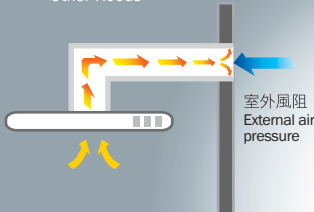

龍捲風專利

Patented Tornado Technology

專利編號: HK1040354
Patent Number

1 對抗室外風阻 Fighting Against External Air Pressure

普通抽油煙機
Other Hoods

德國寶龍捲風系列
Tornado Series

2 對抗排氣管轉曲 Coping With Duct-Bending Problem

普通抽油煙機
Other Hoods