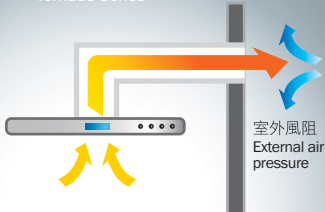

龍捲風專利

Patented Tornado Technology

專利編號: HK1040354
Patent Number

1 對抗室外風阻 Fighting Against External Air Pressure

普通抽油煙機
Other Hoods

德國寶龍捲風系列
Tornado Series

2 對抗排氣管轉曲 Coping With Duct-Bending Problem

普通抽油煙機
Other Hoods