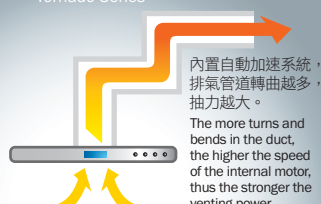

德國寶龍捲風系列
Tornado Series