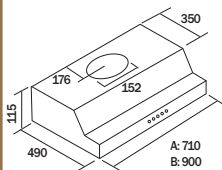

台式超薄型

2102-28 / 2102-36

2115 R.P.M 轉

- 獨有超強吸力龍捲風摩打
- 摩打轉速高達2,115轉
- 抽風量高達1,155 m³/h，徹底清除油煙
- 兩段風速選擇
- 4½吋超薄流線機身
- 優質不銹鋼外殼，易潔耐用
- 一體式加大碼集油杯，清潔加倍方便
- 摩打保用十年
- 專利編號：HK1040354

- State-of-the-art Tornado motor
- Ultra-speed motor of up to 2,115 R.P.M.
- Strong extraction capacity of 1,155 m³/h
- 2-Speed extraction force
- 4½" ultra-slim sleek design
- Durable stainless steel body
- All-in-one extra large oil collecting tray for easy cleaning
- 10-year warranty on motor
- Patent No. : HK1040354

A: 2102-28 B: 2102-36

(mm)