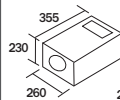

水平出風
Horizontal

垂直出風
Vertical