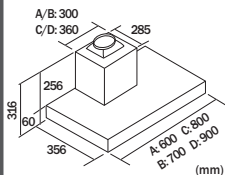

Euro-chimney type
歐洲煙導式

M28 - P356型

(P6356 / P7356 / P8356 / P9356)

2800 R.P.M
轉

- 首創歐洲煙導式配合獨有龍捲風超強吸力設計
- 極速2,800轉龍捲風摩打
- 四種闊度選擇
- 機身深度為356mm
- 金屬隔油底板內附集油杯，清潔簡易
- 摩打保用十年
- 專利編號：HK1040354

- Euro-chimney type with Tornado motor
- 2,800 R.P.M. turbo-speed motor
- Available in 4 widths
- Depth: 356mm
- Aluminium filtering panel for easy cleaning
- 10-year warranty on motor
- Patent No. : HK1040354

A: M28-P6356 C: M28-P8356
B: M28-P7356 D: M28-P9356