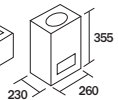

水平出風
Horizontal

垂直出風
Vertical