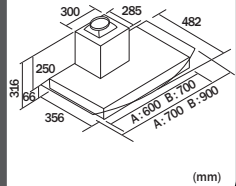

Euro-chimney type
歐洲煙導式

M28 - P482型
(P6482 / P7482)

2800 R.P.M 轉

- 首創歐洲煙導式龍捲風 2,800轉超強吸力
- 兩種闊度選擇
- 機身深度(連玻璃)為 482mm
- 不銹鋼機身連時尚玻璃上蓋
- 金屬隔油底板內附集油杯，清潔簡易
- 摩打保用十年
- 專利編號：HK1040354

- Euro-chimney type with 2,800 R.P.M. Tornado motor
- Available in 2 widths
- Depth (w/glass panel): 482mm
- Brushed stainless steel body with stylish glass panel
- Aluminium filtering panel for easy cleaning
- 10-year warranty on motor
- Patent No. : HK1040354

A : M28-P6482   B : M28-P7482