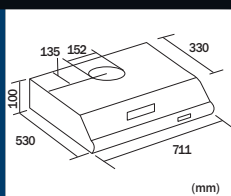

Free-standing type

台式超薄型

3302S / 3302W

1600 R.P.M 轉

- 首創 4吋超薄流線機身
- 原色不銹鋼及白色 Teflon 兩款外殼選擇
- 旋風摩打轉速高達1,600轉
- 雙風輪獨立開關
- 附設四個獨立易潔集油杯
- 摩打保用三年

- 4" ultra-slim range hood body
- Stainless steel or white Teflon body
- 1,600 R.P.M. Typhoon motor
- Dual exhaust wheels with independent power switch
- 4 independent collection cups for easy cleaning
- 3-year warranty on motor