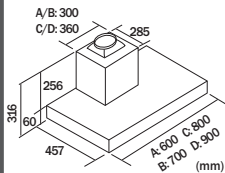

Euro-chimney type
歐洲煙導式

M28 - P457型

(P6457 / P7457 / P8457 / P9457)

2800 R.P.M
轉

- 首創歐洲煙導式配合獨有龍捲風超強吸力設計
- 極速2,800轉龍捲風摩打
- 四種闊度選擇
- 機身深度為457mm
- 金屬隔油底板內附集油杯，清潔簡易
- 摩打保用十年
- 專利編號：HK1040354

- Euro-chimney type with Tornado motor
- 2,800 R.P.M. turbo-speed motor
- Available in 4 widths
- Depth: 457mm
- Aluminium filtering panel for easy cleaning
- 10-year warranty on motor
- Patent No. : HK1040354

A: M28-P6457 C: M28-P8457
B: M28-P7457 D: M28-P9457