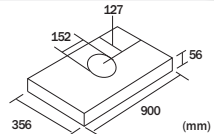

A : M28-P6482 B : M28-P7482

分體式龍捲風摩打

Split type

分體式

M28 - S9

2800 R.P.M 轉

- 首創分體式抽油煙機，節省空間
- 運作高度寧靜
- 可配合廚櫃、假天花或戶外安裝
- 極速2,800轉分體式龍捲風摩打
- 全不銹鋼纖薄外殼設計
- 摩打保用十年
- 專利編號：HK1040354

- Innovative split unit design
- Super quiet operation
- Installed in cabinet, false ceiling or outdoors
- 2,800 R.P.M. split Tornado motor
- Ultra-slim stainless steel body
- 10-year warranty on motor
- Patent No. : HK1040354