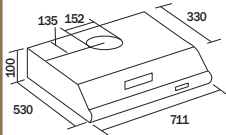

A: 2102-28 B: 2102-36

(mm)

Free-standing type

台式超薄型

2100S / 2100W

2100 R.P.M 轉

- 首創 4吋超薄流線機身
- 原色不銹鋼及白色 Teflon 兩款外殼選擇
- 龍捲風摩打轉速高達 2,100轉
- 雙風輪獨立開關及速度調校
- 附設四個獨立易潔集油杯
- 摩打保用十年
- 專利編號：HK1040354

- 4" ultra-slim range hood body
- Stainless steel or white Teflon body
- 2,100 R.P.M. Tornado motor
- Dual exhaust wheels with independent power switch & speed control
- 4 independent collection cups for easy cleaning
- 10-year warranty on motor
- Patent No. : HK1040354