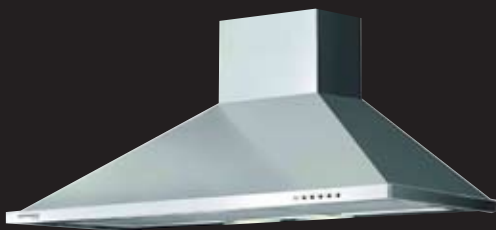

Classic Series

煙導式 Chimney Type

C1-90

意大利設計及製造
Designed & Made in Italy

- 闊：90 cm
 - 優雅簡約設計
 - 時尚式按鍵，操作方便
 - 3 種風速選擇
 - 抽風量達 800 m³/h
 - 鋁質過濾板，易拆易洗
 - 40W 標準燈泡照明
 - 原廠意大利製造
- Width: 90 cm
 - Elegant Design
 - Convenient Push Buttons
 - 3-Speed Extraction Force
 - Extraction Capacity: 800 m³/h
 - Aluminium Grease Filtering Panels
 - 40W Standard Lamps
 - Designed & Made In Italy