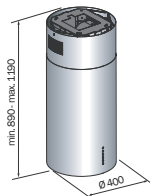

Designer Series

吊掛式 Island Type

ISOLA CUBO

意大利設計及製造
Designed & Made in Italy

- 闊：70 cm
 - 前衛吊掛式設計
 - 全輕觸式指示燈按鍵
 - 4 種風速選擇
 - 抽風量達 1,000 m³/h
 - 鋁質過濾板，易拆易洗
 - 設15分鐘延遲關機功能
 - 原廠意大利製造
- Width: 70 cm
 - Cutting-edge Design
 - Touch-sensing Control Panel
 - 4-Speed Extraction Force
 - Extraction Capacity: 1000 m³/h
 - Aluminium Grease Filtering Panels
 - 15-min Delayed Shut-off
 - Designed & Made In Italy

ISOLA CILINDRO

意大利設計及製造
Designed & Made in Italy

- 闊 (直徑)：40 cm
 - 前衛吊掛式設計
 - 輕觸式LED指示燈按鍵
 - 4 種風速選擇
 - 抽風量達 1,000 m³/h
 - 鋁質過濾板，易拆易洗
 - 設15分鐘延遲關機功能
 - 原廠意大利製造
- Width (Diameter): 40 cm
 - Cutting-edge Design
 - LED Soft Touch Control
 - 4-Speed Extraction Force
 - Extraction Capacity: 1000 m³/h
 - Aluminium Grease Filtering Panels
 - 15-min Delayed Shut-off
 - Designed & Made In Italy

	排風量 Exhaust Volume	尺寸 Dimensions			排風口 直徑(Ø) Exhaust Outlet Diameter	照明燈 Lighting
		高 (H)	闊 (W)	深 (D)		
	m ³ /hr	mm	mm	mm	mm/inch	W
MIX	1000	451	900	340	150 / 6	2x20
H12	1000	min. 1020 max. 1490	900	340	150 / 6	2x20
INCANTO	1000	466	900	390	150 / 6	3x20
CILINDRO	1000	894	Ø400	465	150 / 6	2x20
SWING	1000	min. 645 max. 1110	900	500	150 / 6	2x20
PROFILO	1000	min. 660 max. 1125	900	500	150 / 6	2x20
LUCE	1000	min. 715 max. 1180	900	500	150 / 6	2x20
PENTA	1000	min. 765 max. 1230	900	500	150 / 6	2x20
RAP	1000	min. 665 max. 1130	900	480	150 / 6	2x20
MIRAGE	800	min. 650 max. 1115	900	490	150 / 6	2x20
BOX	800	min. 655 max. 1120	900	500	150 / 6	2x20
ITALIA	800	min. 690 max. 1155	900	480	150 / 6	2x40
C2-90	800	min. 700 max. 1165	900	495	150 / 6	2x20
C1-90	800	min. 755 max. 1100	900	495	150 / 6	2x40
C1-70	800	min. 755 max. 1100	700	495	150 / 6	2x40
ISOLA CUBO	1000	min. 727 max. 1087	700	400	150 / 6	4x20
ISOLA CILINDRO	1000	min. 890 max. 1190	Ø400	Ø400	150 / 6	2x20