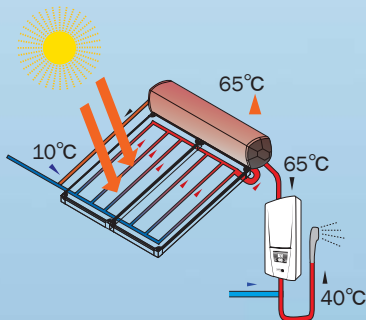

最佳環保拍檔

Green Living Duo

太陽能電熱水器
Solar Water Heater

電子控制 – 即熱式電熱水器
Instantaneous Water Heater
(Electronically-controlled)

德國寶創新環保熱水系統 — 太陽能熱水器結合電子控制即熱式電熱水器，可真正盡用太陽熱能，發揮最高節能效果。

German Pool is introducing a green water heating solution — by combining solar water heater with instantaneous electric water heater, this innovative combination can effectively maximize the utilization of solar energy and significantly save electric power.

有日照時：

- 盡用太陽能熱水器將來水加熱至所選溫度。
- 完全毋須耗用電力進行加熱。

With Sufficient Sunlight :

- Solar water heater heats water up to selected temperature.
- No electrical power is needed.

日光不足時：

- 太陽的能量未必足以將水加熱至選定溫度，但仍能提升一定的水溫，使進入即熱式電熱水器的水溫較接近所需溫度。
- 來水已由太陽能預熱，故此只要配合即熱式電熱水器加熱，耗用很少電力便能準確補充溫差，比單獨使用太陽能熱水器或即熱式電熱水器更具能源效益。