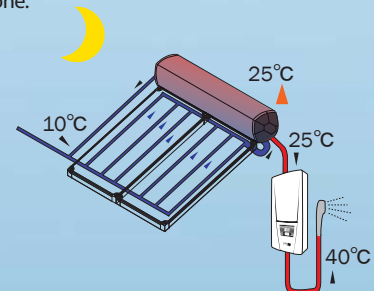

Lack of Sunlight :

- Temperature of water heated solely by solar power does not reach the required level, but water is nevertheless heated to a certain degree before entering instantaneous water heater. Water temperature is thus closer to the required temperature compared to non-solar-heated water.
- Since water is solar-heated, a significantly less amount of energy is required by instantaneous water heater in raising the water temperature precisely up to your setting. This makes the solution a much more energy-efficient system than using solar water heater or instantaneous water heater alone.