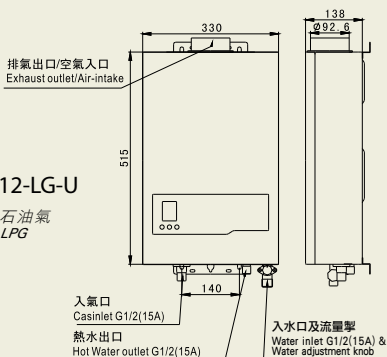

GPS12

機頂排氣 (Top Flue)

GPS12-TG-U

GPS12-LG-U

GPS12-NG-U

產品圖片 Product Image					
型號 Model	頂排 Top Flue	GPS16-LG-U	GPS16-TG-U	GPS13-TG-U	GPS13-LG-U
	背排 Back Flue	GPS16-LG-B	GPS16-TG-B	GPS13-TG-B	GPS13-LG-B
適用氣體 Gas Type		石油氣 LPG	煤氣 Town Gas	煤氣 Town Gas	石油氣 LPG
熱水供應系統 Hot Water Supply System					
安裝及煙道系統 Installation & Flue System		室內/對衝強制排風系統			
點火 Ignition		電子連續點火			
操作水壓 Operation Water Pressure		0.02-0.80 MPa			
點火水壓 Ignition Water Pressure		20 kPa		25 kPa	
機身尺寸(毫米) Product Dimensions (mm)		(H)550 (W)345 (D)158		(H)520 (W)320 (D)120	
淨重 Net Weight		14 kg		12.5 kg	
喉管接駁 Pipe Connection	氣體 Gas	G 3/4"		G 1/2"	
	冷水 Water	G 1/2"		G 1/2"	
	熱水 Hot Water	G 1/2"		G 1/2"	
電力供應 Power Supply					
耗電量 Electric Consumption		48 W	48 W	33 W	
控制方式 Control Method		電子控制 Electronic Control			
安全裝置 Safety Devices		Flame Failure Device 熄火後安全裝置 / Lightening Hot Water Hi-Limit Device 熱水高溫			
耗氣量 Gas Consumption	最大 Max.	1.20 m ³ /h	8.50 m ³ /h	5.60 m ³ /h	0.92 m ³ /h
	最小 Min.	0.23 m ³ /h	1.60 m ³ /h	1.20 m ³ /h	0.20 m ³ /h
熱水出水量 Hot Water Supply	最多溫升 25°C Max. Δt= 25°C	16 L/min		13 L/min	
	最小溫升 25°C Min. Δt= 25°C	3.0 L/min		3.0 L/min	