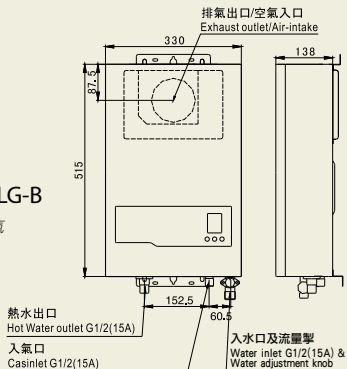

GPS212 全新

機背排氣
(Back Flue)

GPS212-TG-B

煤氣
Town Gas

GPS212-LG-B

石油氣
LPG