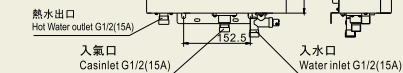

GPS13

機頂排氣 (Top Flue)

GPS13-TG-U

GPS13-LG-U