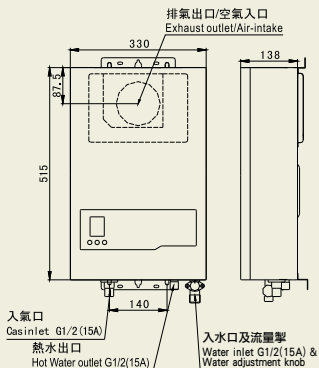

GPS12

機背排氣
(Back Flue)

GPS12-TG-B

煤氣
Town Gas

GPS12-LG-B

石油氣
LPG

GPS12-NG-B

天然氣
Natural Gas

(只限澳門地區 Macau only)