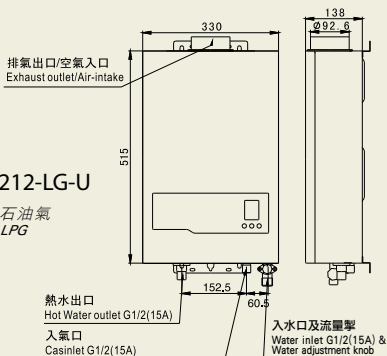

GPS12

機頂排氣 (Top Flue)

GPS12-TG-U

GPS12-LG-U

GPS12-NG-U

產品圖片 Product Image					
型號 Model	頂排 Top Flue	GPS16-LG-U	GPS16-TG-U	GPS13-TG-U	GPS13-LG-U
	背排 Back Flue	GPS16-LG-B	GPS16-TG-B	GPS13-TG-B	GPS13-LG-B
適用氣體 Gas Type		石油氣 LPG	煤氣 Town Gas	煤氣 Town Gas	石油氣 LPG
熱水供應系統 Hot Water Supply System					
安裝及煙道系統 Installation & Flue System		室內/對衝強制排風系統			
點火 Ignition		電子連續點火			
操作水壓 Operation Water Pressure		0.02-0.80 MPa			
點火水壓 Ignition Water Pressure		20 kPa		25 kPa	
機身尺寸(毫米) Product Dimensions (mm)		(H)550 (W)345 (D)158		(H)520 (W)320 (D)120	
淨重 Net Weight		14 kg		12.5 kg	
喉管接駁 Pipe Connection	氣體 Gas	G 3/4"		G 1/2"	
	冷水 Water	G 1/2"		G 1/2"	
	熱水 Hot Water	G 1/2"		G 1/2"	
電力供應 Power Supply					
耗電量 Electric Consumption		48 W	48 W	33 W	
控制方式 Control Method		電子控制 Electronic Control			
安全裝置 Safety Devices		Flame Failure Device 熄火後安全裝置 / Lightening Hot Water Hi-Limit Device 熱水高溫			
耗氣量 Gas Consumption	最大 Max.	1.20 m ³ /h	8.50 m ³ /h	5.60 m ³ /h	0.92 m ³ /h
	最小 Min.	0.23 m ³ /h	1.60 m ³ /h	1.20 m ³ /h	0.20 m ³ /h
熱水出水量 Hot Water Supply	最多溫升 25°C Max. Δt= 25°C	16 L/min		13 L/min	
	最小溫升 25°C Min. Δt= 25°C	3.0 L/min		3.0 L/min	