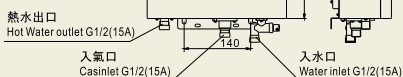

GPS12-NG-B

天然氣
Natural Gas

(只限澳門地區 Macau only)

GPS16

機頂排氣 (Top Flue)

GPS16-TG-U

GPS16-LG-U

GPS13