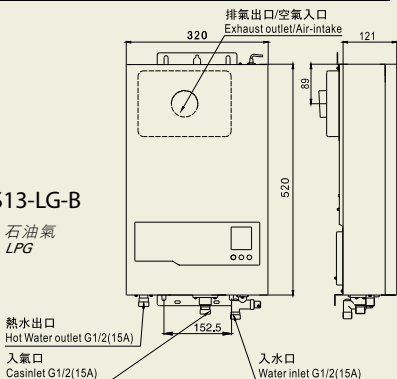

GPS13-TG-B

煤氣
Town Gas

GPS13-LG-B

石油氣
LPG

GPS212 全新

機背排氣
(Back Flue)

GPS212-TG-B

煤氣
Town Gas