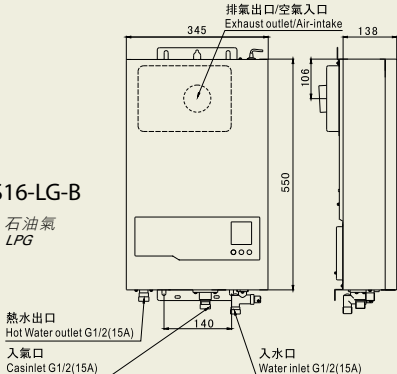

GPS16

機背排氣
(Back Flue)

GPS16-TG-B

煤氣
Town Gas

GPS16-LG-B

石油氣
LPG

GPS13

機背排氣
(Back Flue)