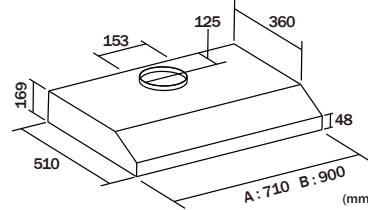

規格 Specifications

型號 Model	WRZ-723	WRZ-923
功率 Power	350W (±5%)	
電壓 Voltage	220-240V	
摩打轉速 Motor Speed	2,300RPM	
風速選擇 Speed Selection	極速Turbo / 高潔High / 低速Low(靜音Quiet)	
機身尺寸 Product Dimensions (HxWxD)	169mm x 710mm x 510mm	169mm x 900mm x 510mm
包裝尺寸 Packing Dimensions (HxWxD)	590mm x 780mm x 235mm	590mm x 965mm x 235mm
淨重 Net Weight	15.5 kg	16.5 kg
重量連包裝 Gross Weight w/Packing	17.5 kg	18.5 kg

A: WRZ-723
B: WRZ-923

龍捲風專利 Patented Tornado Technology

專利編號: HK1040354
Patent Number

對抗室外風阻及排氣管轉曲 Fighting Against External Air Pressure & Coping With Duct-Bending

普通抽油煙機
Other Hoods

室外風阻
External air pressure

德國寶龍捲風系列
Tornado Series

室外風阻
External air pressure