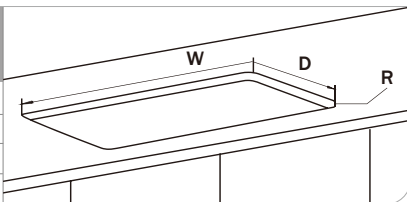

櫃面開孔尺寸
Cutout Dimensions

型號 Model	GP30-2
W	656mm
D	402mm
R	R90mm