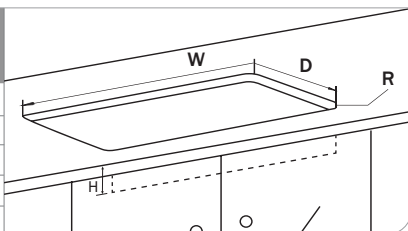

### 櫃面開孔尺寸 Cutout Dimensions

型號 Model	GP50
W	≥ 800 mm
D	≥ 475 mm
H	≥ 50 mm
R	R20 mm

### 規格 Specifications

型號 Model	GP50-TG	GP50-LG
爐頭數目 No. of hobs	5	5
爐面用料 Cook-top finish	鋼化玻璃 Tempered glass	鋼化玻璃 Tempered glass
氣體類型 Gas type	煤氣, Towngas	石油氣, LPG
火力 Power	大: 5,800W	大: 4,500W,
	小: 2,000W, 1,500W, 3,000W, 2,000W	小: 1,600W, 1,100W, 2,000W, 1,600W
整體尺寸 Overall size	闊(W)	860 mm
	深(D)	510 mm
	高(H)	110 mm
嵌入式開孔尺寸 Cutout size	闊(W)	≥ 800 mm
	深(D)	≥ 475 mm
	長(H)	≥ 50 mm
	圓角(R)	4-R20 mm
淨重 Net Weight	22 kg	22 kg