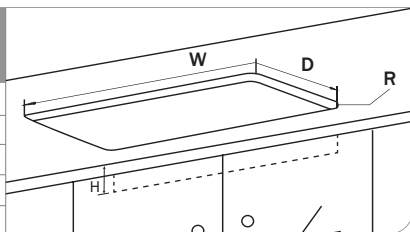

### 堅固爐架

重量級鑄鐵加霧面搪瓷爐架，  
堅固耐用，絕不變形

- 爐頭採用集中式火向設計，環保節能
- 自動熄火安全裝置，確保安全
- 超薄型底盤，簡約美觀
- 爐環經高溫漆表面處理，持久耐用
- 分離式爐頭設計，清洗方便
- 可選擇煤氣 (TG) 或石油氣 (LG)

\*限煤氣氣體煮食爐

櫃面開孔尺寸  
Cutout Dimensions

型號 Model	GP50
W	≥ 800 mm
D	≥ 475 mm
H	≥ 50 mm
R	R20 mm

規格 Specifications

型號 Model	GP50-TG	GP50-LG
爐頭數目 No. of hobs	5	5
爐面用料 Cook-top finish	鋼化玻璃 Tempered glass	鋼化玻璃 Tempered glass
氣體類型 Gas type	煤氣 Towngas	石油氣 LPG
火力 Power	大: 5,800W	大: 4,500W.
	小: 2,000W, 1,500W, 3,000W, 2,000W	小: 1,600W, 1,100W, 2,000W, 1,600W
整體尺寸 Overall size	闊(W)	860 mm
	深(D)	510 mm
	高(H)	110 mm
嵌入式開孔尺寸 Cutout size	闊(W)	≥ 800 mm
	深(D)	≥ 475 mm
	長(H)	≥ 50 mm
	圓角(R)	4-R20 mm
淨重 Net Weight	22 kg	22 kg